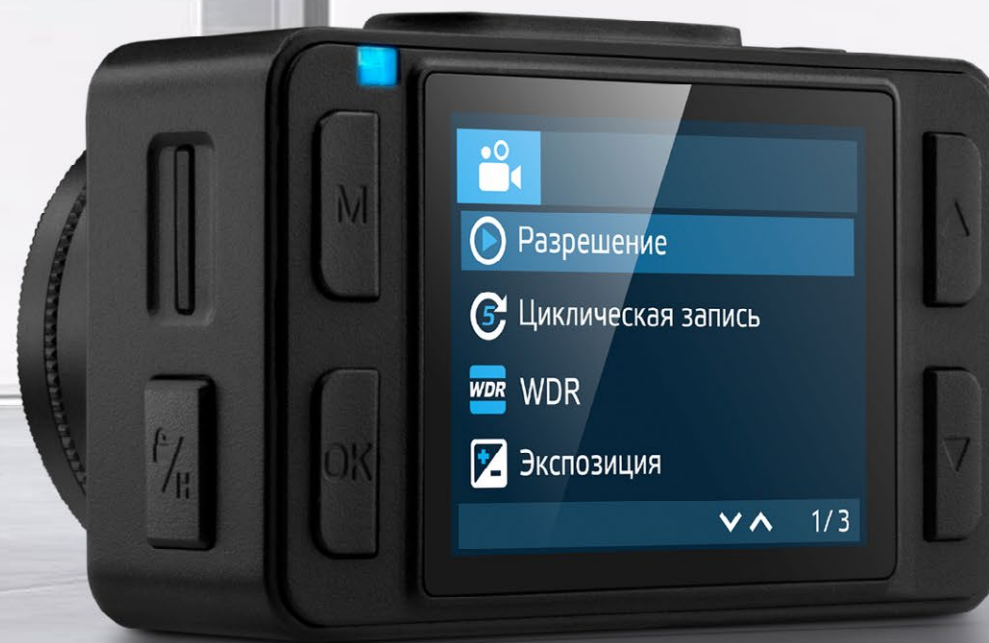

# NEOLINE

**GPS БАЗА  
РАДАРОВ**

Магнитное крепление | Антибликовый CPL-фильтр | Расширенный режим парковки | Режим ночной съемки

## ЭРГОНОМИКА И ИНТЕРФЕЙС

Лаконичный корпус NEOLINE G-Tech X75 оснащен удобными для управления кнопками, расположение которых обеспечивает интуитивно понятную настройку “вслепую”. 2-х дюймовый дисплей, изготовленный по технологии IPS, предоставляет возможность пользователю производить настройки и просматривать видео без искажения цветности изображения с разных углов.

## МАГНИТНОЕ КРЕПЛЕНИЕ

Магнитное крепление NEOLINE G-Tech X75 с активной зарядкой и встроенным GPS-модулем позволяет легко извлекать и устанавливать видеорегистратор без необходимости постоянно подсоединять провода.

## ГОРЯЧАЯ КНОПКА HOT-KEY

Кнопка HOT-KEY предназначена для блокирования записи, а ее длительное удержание активирует дополнительный функционал. Например, включение Режима Парковки.

f/1.8